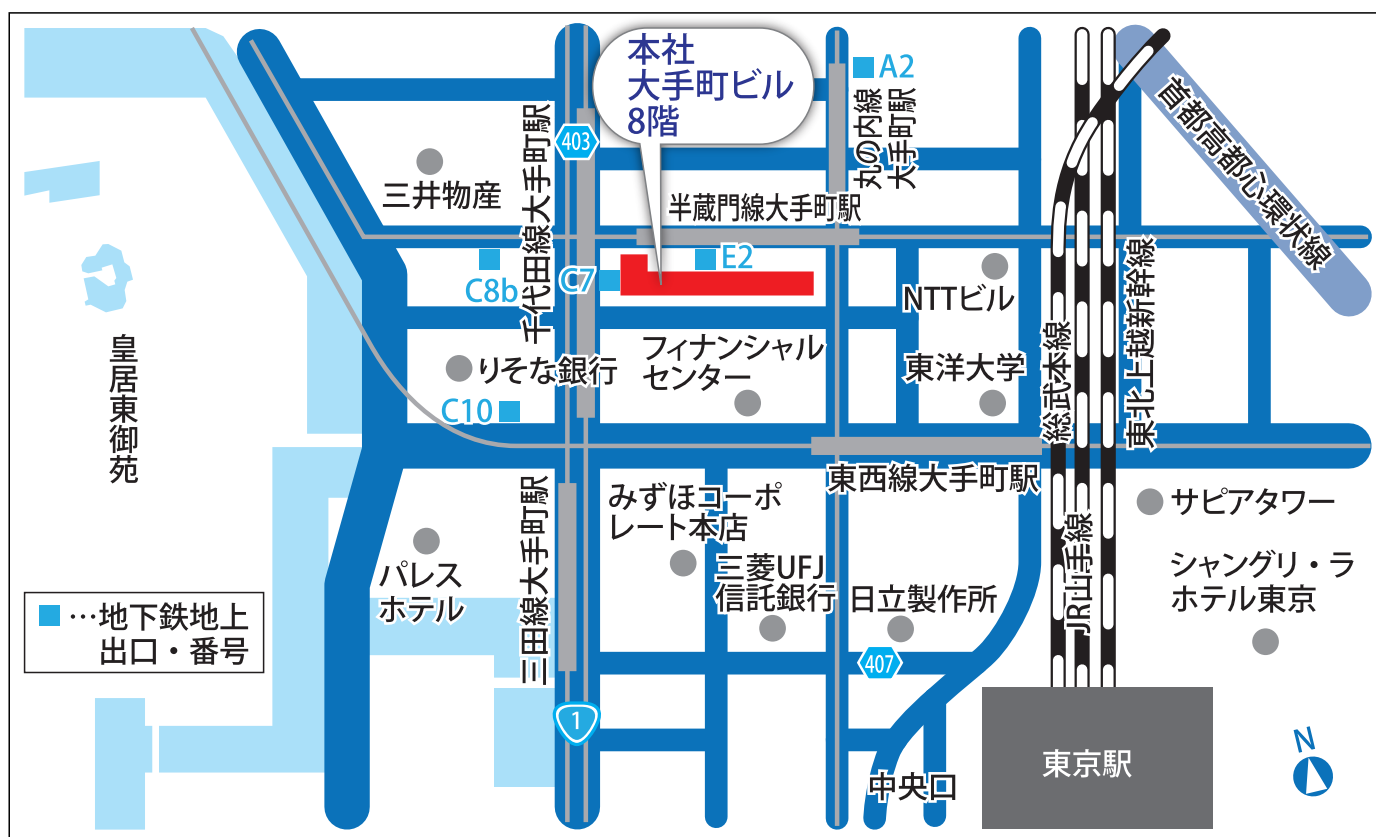

JAMSS 有人宇宙システム株式会社 (東京本社)

〒100-0004 東京都千代田区大手町 1-6-1 大手町ビル 8階

TEL: 03-3211-2002 (代) FAX: 03-3211-2004

【交通アクセス】

東京メトロ：千代田線、丸の内線、半蔵門線、東西線、

都営：三田線 「大手町駅」 C7 出口直結

JR：山手線、中央線、東海道・東北・上越新幹線 「東京駅」 徒歩 5分